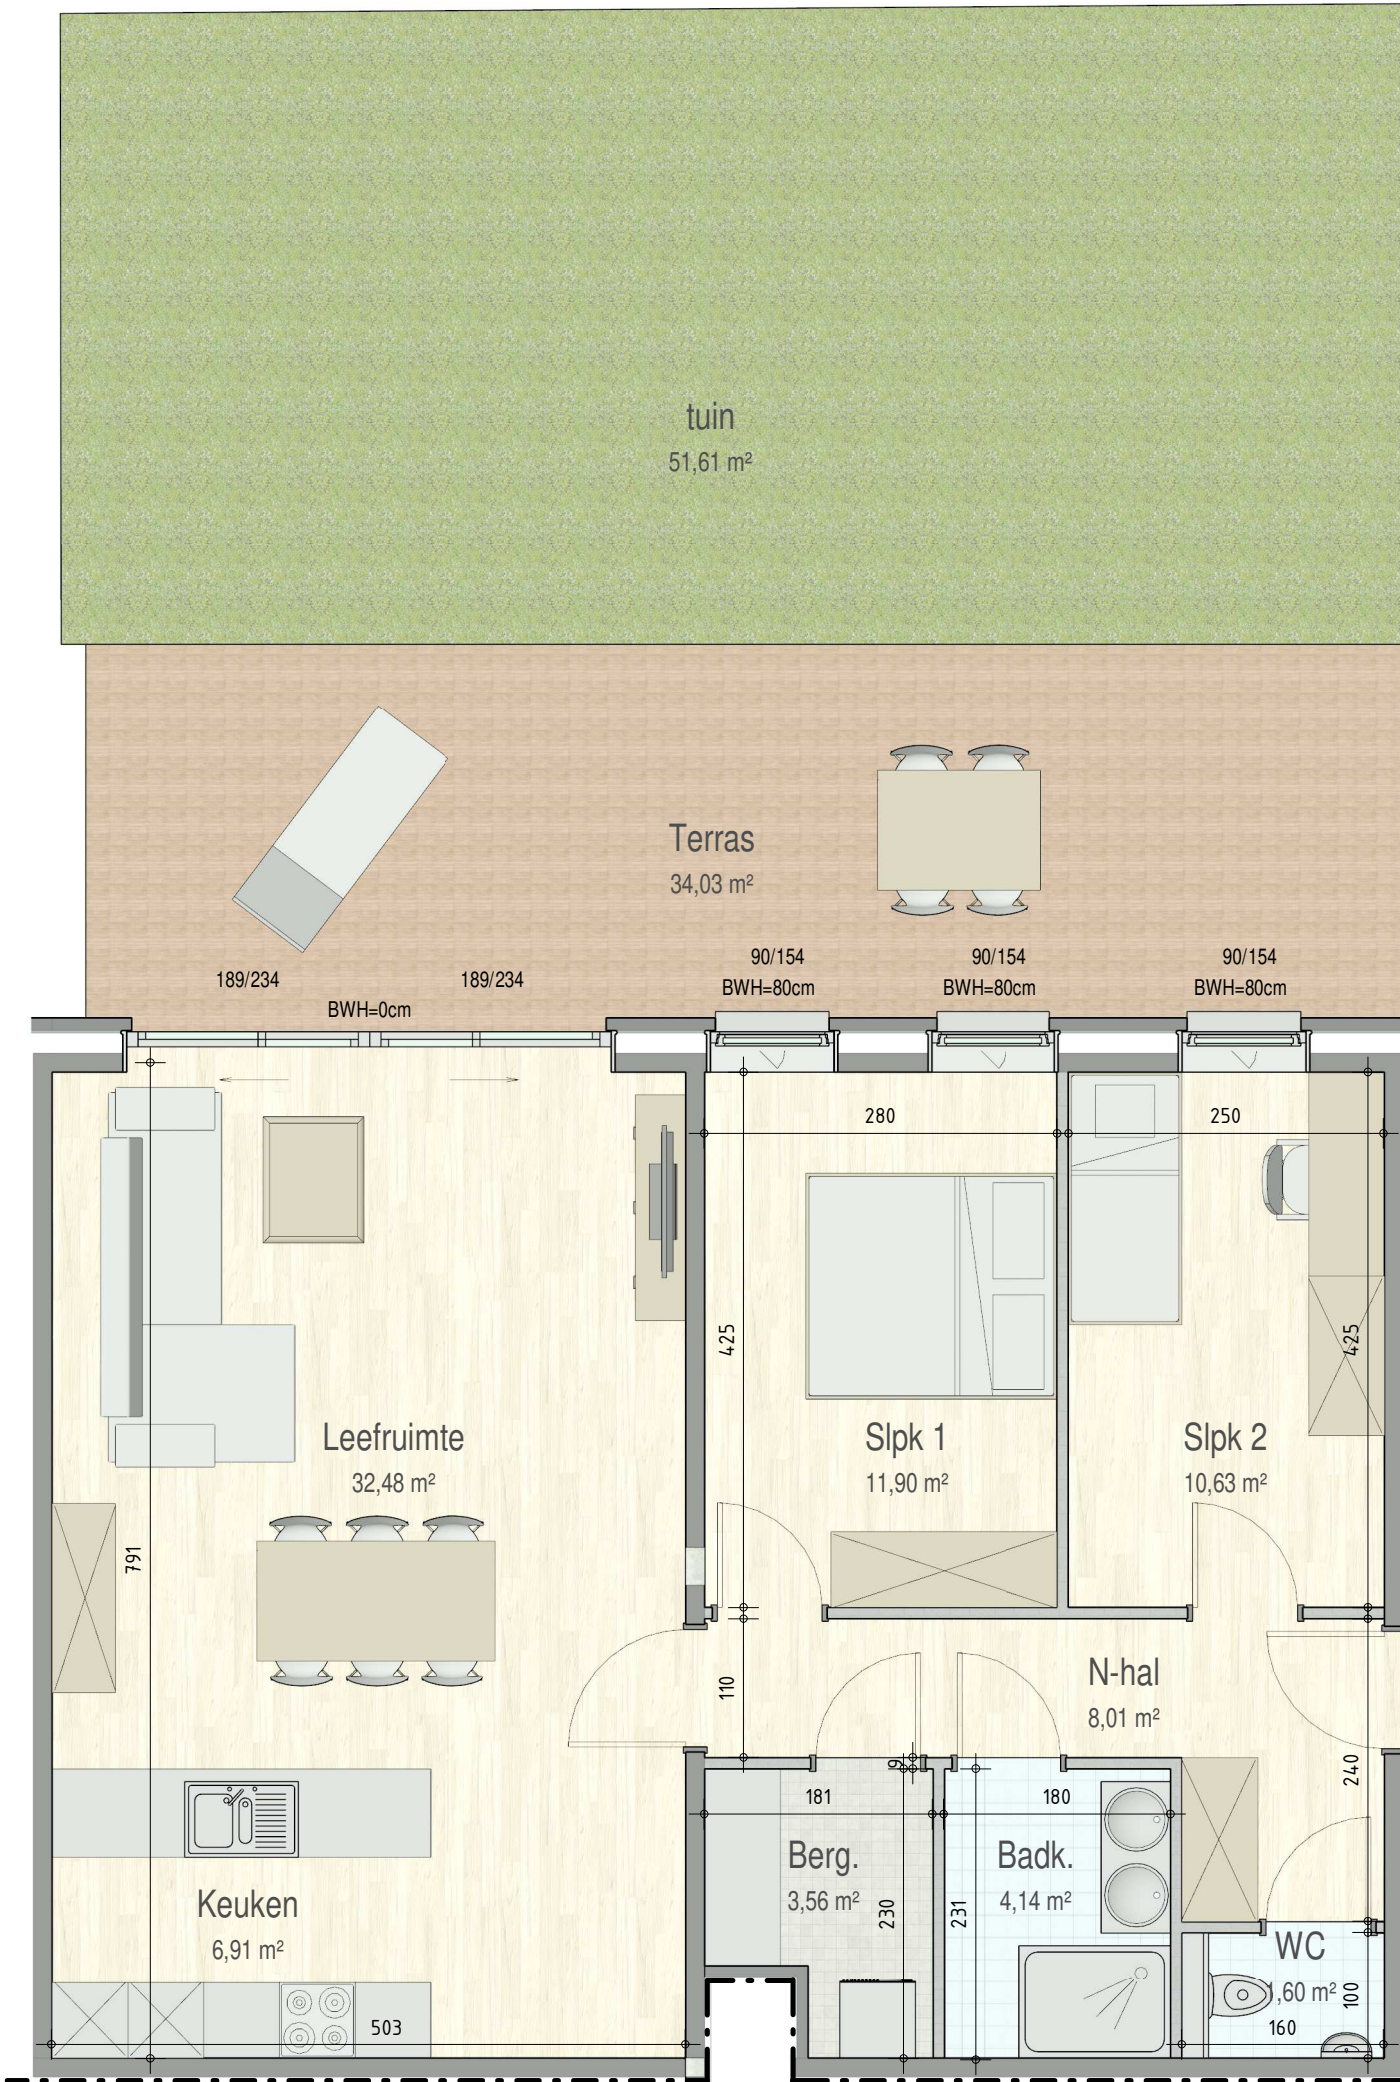

Residentie Oris - Visserstraat | 2840 RUMST

GELIJKVLOERS - app. 72196103

A0.03
72196103

opp.: 92.94m² + opp. terras: 34.03m²
appartement: 2 slaapkamers

Dit is geen contractueel document. Alle meubels, toestellen en vloerbekleding zijn illustratief. De maatvoering op de plannen geeft bij benadering de werkelijke afmetingen aan. Afwijkingen op de maatvoering in de uitvoering is mogelijk.